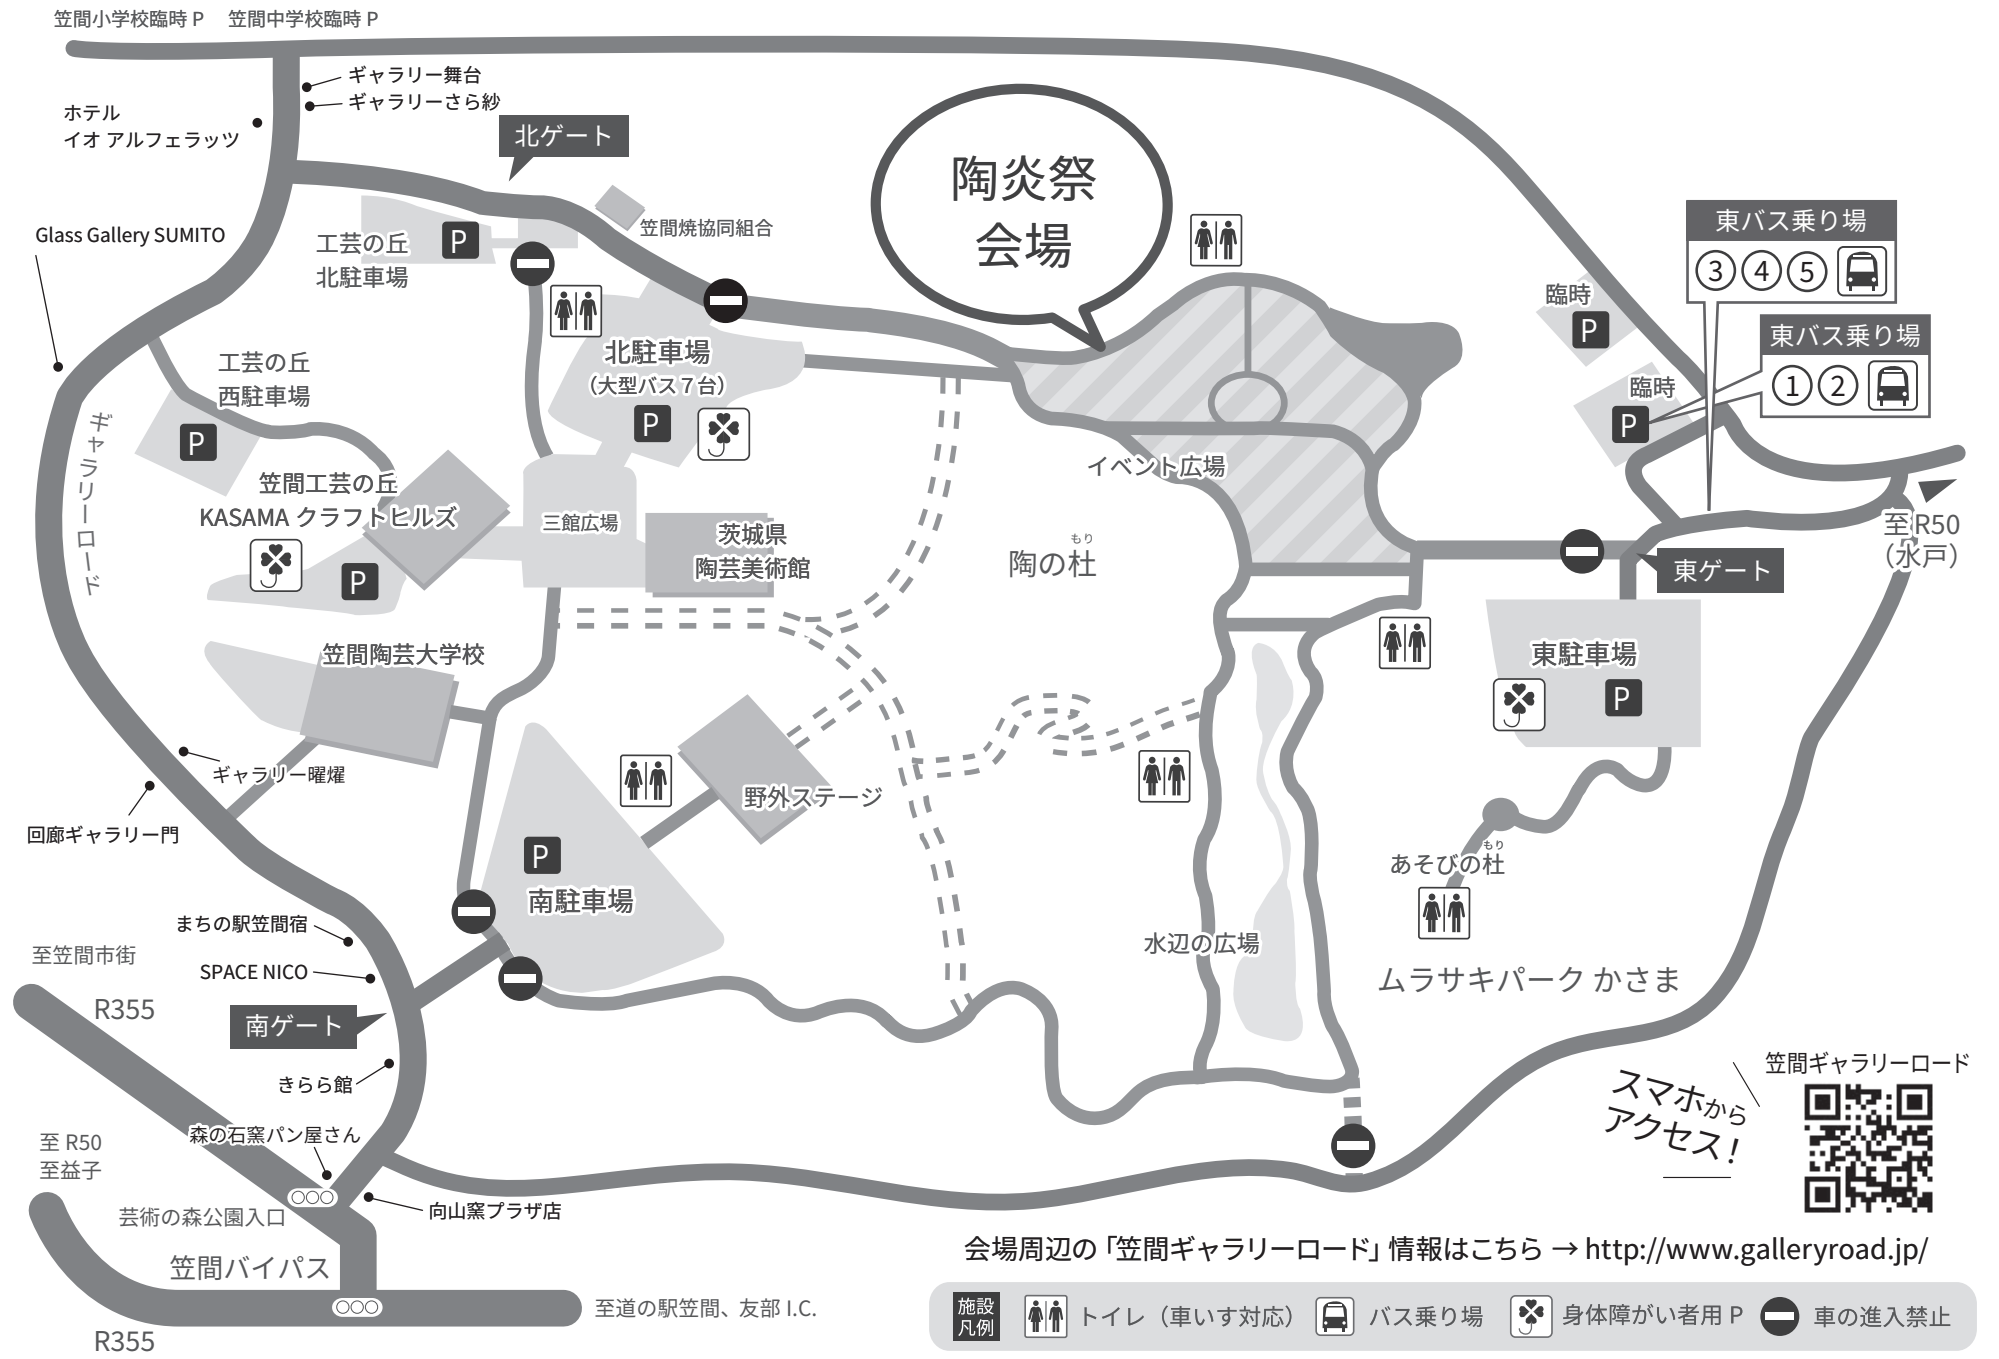

竹内富士子	58
武陶房	42
竹原陶房(藤田光広)	14
多田工房	☆171
田所英子	52
田中勝利・アルバ	84
田山陶房	68
丹野陶房	40
千葉こずえ	74
ツクルテ	75
つちはしふみこ	71
筒井陶房	☆183
つばめ窯	101
つば窯(坪内孝典)	203
tera's 朴葉ピザ	173
陶芸館	☆178
陶工房北川	66
陶工房創良(大垣智子)	16
東風舎	149
陶房みなかわ	6
DOBE RECORDS	214
ともしび博士 / 森田麗な	☆162
外山亜基雄	187
な	
長島晋	80
中野明彦+zakka 月	117
長嶺陶房 長嶺憲幸	62
中村考夫・明美	☆168
なかむら陶房	151
仲本律子	4
長山六	44
七日 BAR	☆163
西本典正・門脇美香江(工房hinakari)	88
根本峻吾・古谷萌仁香	152
根本典子	32
野村朋香	139
は	
橋口暢広・橋口敦穂	144
橋本和子	33
橋本電炉工業㈱	219
畠陶房	107
はにわ堂・和茶美	200
羽石修二	7
浜中明子	51
原陶工房	34
パラナン	☆174
ピースカフェ	☆182
柵・土工房(猪本拓・さやか)	82
桧佐陶工房	47
火音陶房(ひねとうぼう) 松下昇二・知子	218
火の子窯	30
平岡仁	196
平沢佳子	202
HIROTA	21
福野道隆・館真由美	194
不求碌窯(糸賀)	108
藤田陶房	☆157
藤原里子・典子・シーサー/布	98
Bears工房	118
へのくにや	85
ほんまや	☆123
ま	
益子淳一	15
町田幸	112
松田路子	129

松本良太	114
マノメ工房	217
みさこ工房	216
みずのくみこ	24
みた陶房	104
美ノ邊潔	96
宮澤(天気輪工房)	23
宮本雅宏・まり	125
mökki 小さな森の陶工房	55
森川陶房	☆172
森永篤史	136
森の石窯パン屋さん	☆122
や	
八郷葦穂窯 古川欽彌・雅子	147
八十島窯	150
柳陶房	192
柳橋修二(柳鳳窯)	59
山口由美	100
やまさき陶苑	5
由良りえこ	210
ら	
楽只窯	64
Refrappe/リソットボウル	☆170
Randy・Okja	197
龍明窯(河村)	50
涼	☆124
ローランド	☆160
わ	
我妻なおり	27
渡辺兼次郎	38
渡辺幸子	39
渡辺優	49

第43回笠間の陶炎祭(ひまつり)にご来場いただき、誠にありがとうございます。陶炎祭は毎年4/29～5/5の日程で開催を予定しております。最新情報はHP等でご確認ください。

主催：笠間焼協同組合
〒309-1611 笠間市笠間 2481-5
TEL：0296-73-0058
www.kasamayaki.or.jp

笠間芸術の森公園周辺地図

臨時シャトルバス・臨時周回バスのご案内

※道路の混雑等で予定通り到着しないことがあります。 ※満員の際の増便はありませんので、お時間に余裕を持ってご利用ください。
※道路状況により、路線及び運行の変更があります。 ※その他バス、交通情報など詳しくは“笠間の陶炎祭公式サイト”をご覧ください。

◎陶炎祭期間限定臨時バス 全便約30分間隔にて運行しています。

4/29(月・祝)～5/5(日・祝)
大人(中学生以上) **100円**
小人(小学生) **50円**
※未就学児無料