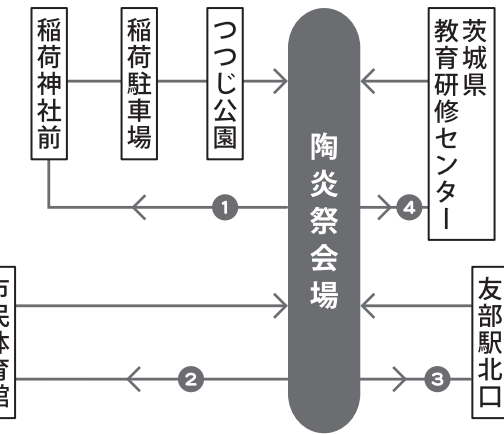

5 笠間「陶炎祭」会場～益子「陶器市」会場 有料シャトルバス
運行日：2024年4月29日(月・祝)、5月3日(金・祝)～5日(日・祝)
※先着順座席定員制のため、満員でご乗車いただけません。ご了承ください。
※途中停車はございません。(直行便)
大人(中学生以上)… **500円**
小人(小学生) …… **250円**

笠間陶炎祭会場 東ゲート発	益子陶器会場 町営西第1駐車場着	益子陶器会場 町営西第1駐車場発	笠間陶炎祭会場 東ゲート着
9:30	10:15	9:30	10:15
11:10	11:55	11:10	11:55
12:30	13:15	12:30	13:15
14:00	14:45	14:00	14:45
15:30	16:15	15:30	16:15

新 しい秋の陶器市 始まります！
笠間 秋の陶器市 **秋市** あきいち
2024年11月1日(金)～4日(月・祝) 笠間芸術の森公園 イベント広場(入場無料)
主催：笠間焼協同組合 <https://instagram.com/kasamayaki_kumiai/>

【陶器販売イベント】
●笠間浪漫 2024年10月12日(土)～10月14日(月・祝)
●かさま新葉まつり 10月4日(金)～6日(日)
●陶とくらし。 2024年11月1日(金)～11月4日(月)
●彩初窯市 2025年1月上旬