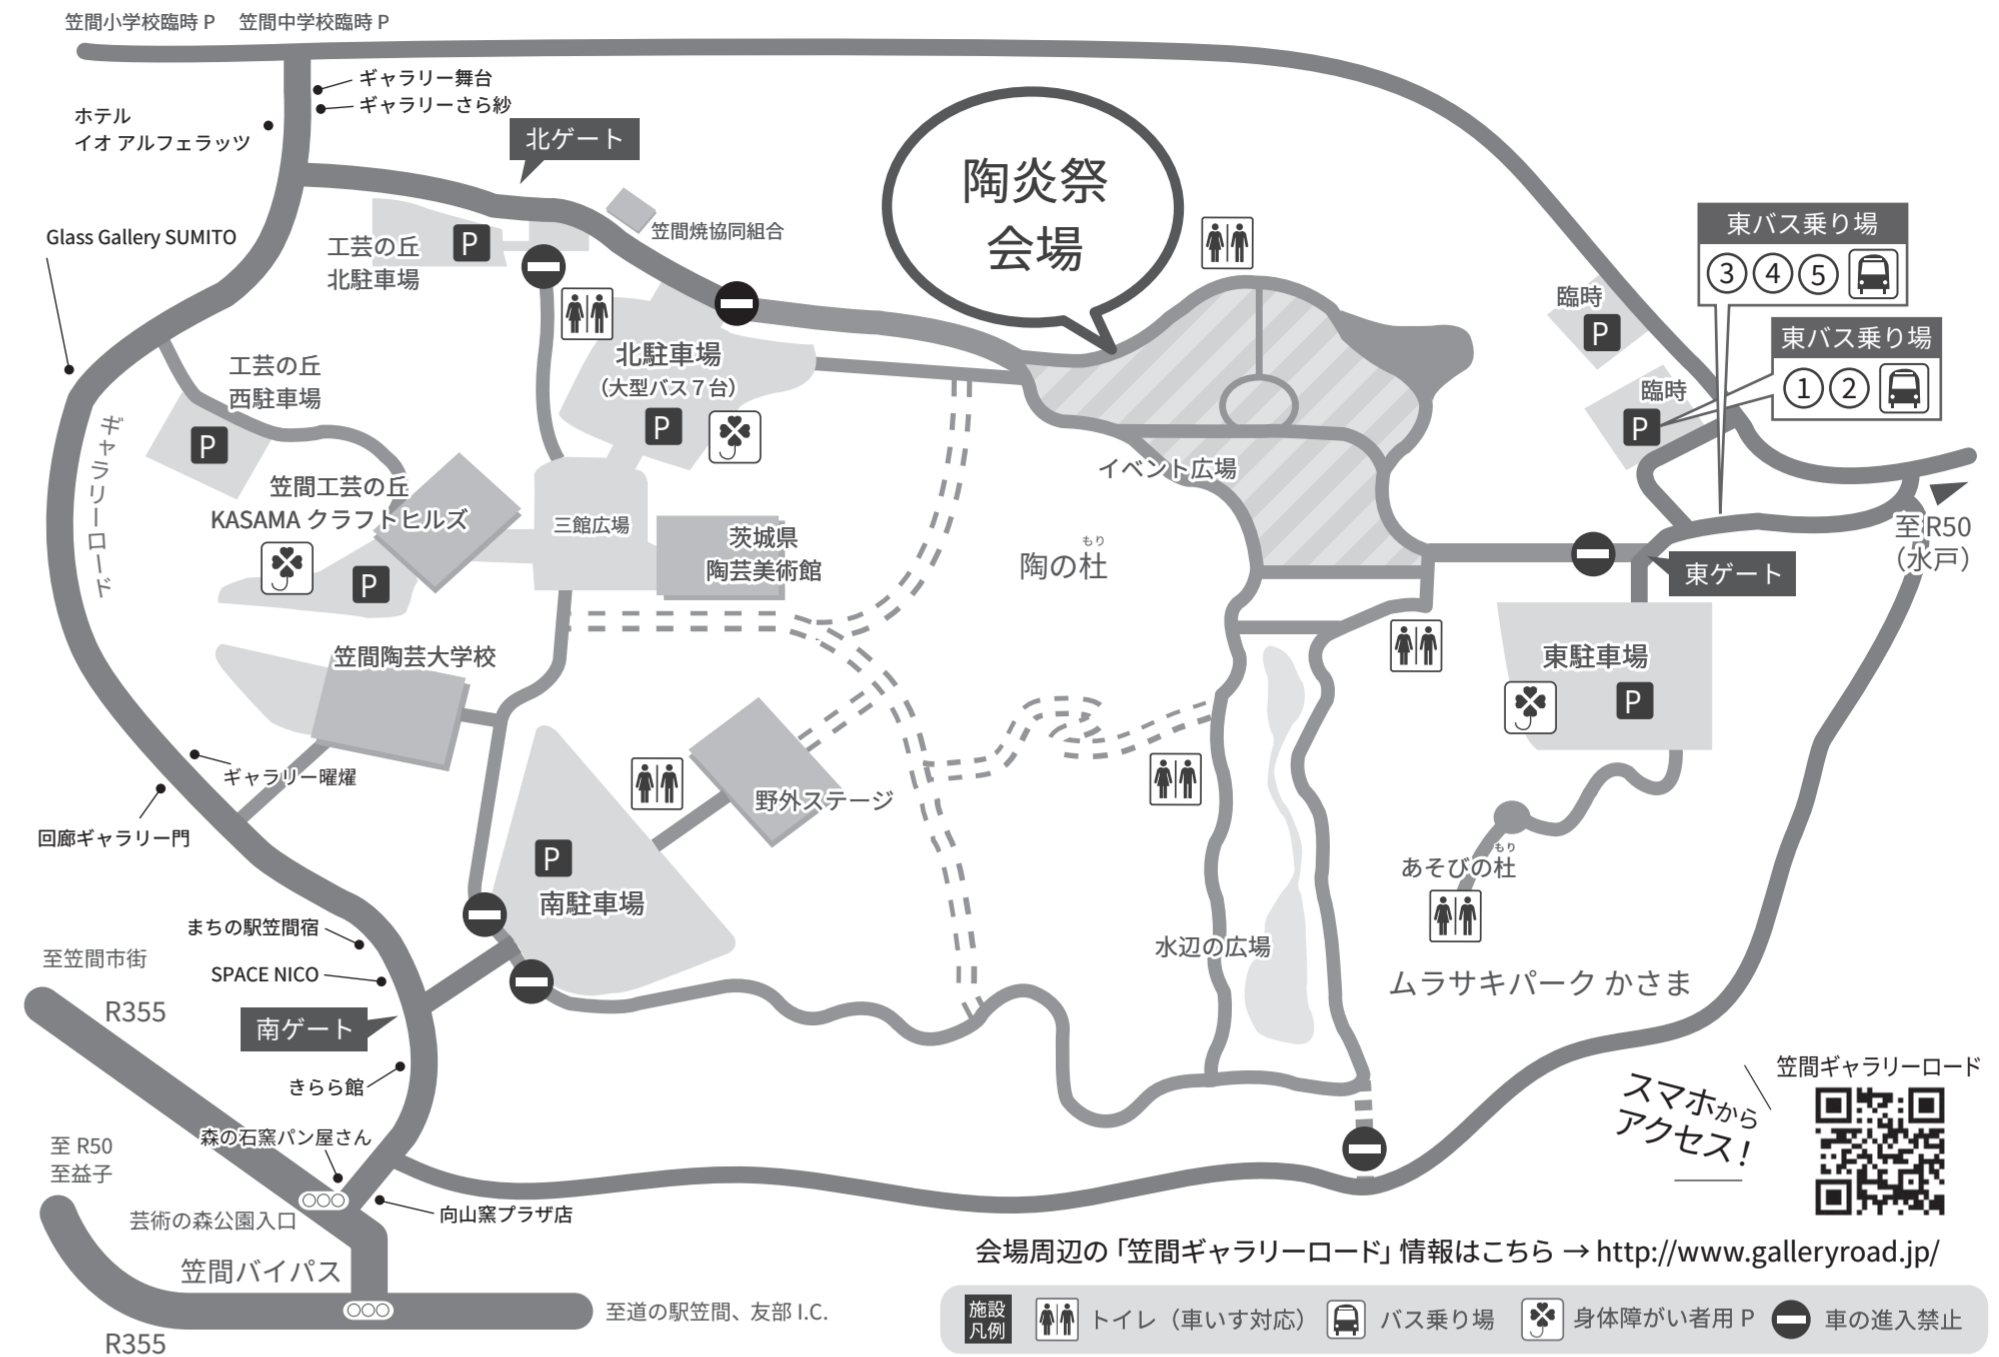

竹内富士子	58
武陶房	42
竹原陶房(藤田光広)	14
多田工房	☆171
田所英子	52
田中勝利・アルバ	84
田山陶房	68
丹野陶房	40
千葉こずえ	74
ツクルテ	75
つちはしふみこ	71
筒井陶房	☆183
つばめ窯	101
つば窯(坪内孝典)	203
tera's 朴葉ピザ	☆173
陶芸館	☆178
陶工房北川	66
陶工房創良(大垣智子)	16
東風舎	149
陶房みなかわ	6
DOBE RECORDS	214
ともしび博士/森田麗な	☆162
外山亜基雄	187
な	
長島晋	80
中野明彦+zakka 月	117
長嶺陶房 長嶺憲幸	62
中村孝夫・明美	☆168
なかむら陶房	151
仲本律子	4
長山六	44
七日 BAR	☆163
西本典正・門脇美香江(工房hinakari)	88
根本峻吾・古谷萌仁香	152
根本典子	32
野村朋香	139
は	
橋口暢広・橋口敦穂	144
橋本和子	33
橋本電炉工業(株)	219
畠陶房	107
はにわ堂・和茶美	200
羽石修二	7
浜中明子	153
原陶工房	34
バラナン	☆174
ピースカフェ	☆182
終・土工房(猪本拓・さやか)	82
絵佐陶工房	47
火音陶房(ひねとうぼう) 松下昇二・知子	218
火の子窯	30
平岡仁	196
平沢佳子	202
HIROTA	21
福野道隆・館真由美	194
不求碌窯(糸賀)	108
藤田陶房	☆157
藤原里子・典子・シーサー/布	98
Bears工房	118
へのくにや	85
ほんまや	☆123
ま	
益子淳一	15
町田幸	112
松田路子	129

松本良太	114
マノメ工房	217
みさこ工房	216
みずのくみこ	24
みた陶房	104
美ノ邊潔	96
宮澤(天気輪工房)	23
宮本雅宏・まり	125
mōkki 小さな森の陶工房	55
森川陶房	☆172
森永篤史	136
森の石窯パン屋さん	☆122
や	
八郷葦穂窯 古川欽彌・雅子	146
八十島窯	150
柳陶房	192
柳橋修二(柳風窯)	59
山口由美	100
やまさき陶苑	5
(有) 仲田製陶	10
由良りえこ	210
ら	
楽只窯	64
Refrappe/リゾットボウル	☆170
Randy・Okja	197
龍明窯(河村)	50
涼	☆124
ローランド	☆160
わ	
我妻なおり	27
渡辺兼次郎	38
渡辺幸子	39
渡辺優	49

出店者情報
詳しくはこちらから▶

第43回笠間の陶炎祭(ひまつり)にご来場いただき、誠にありがとうございます。陶炎祭は毎年4/29～5/5の日程で開催を予定しております。最新情報はHP等でご確認ください。

主催：笠間焼協同組合

〒309-1611 笠間市笠間 2481-5
TEL：0296-73-0058
www.kasamayaki.or.jp

笠間芸術の森公園周辺地図

臨時シャトルバス・臨時周回バスのご案内

※道路の混雑等で予定通り到着しないことがあります。 ※満員の際の増便はありませんので、お時間に余裕を持ってご利用ください。
※道路状況により、路線及び運行の変更があります。 ※その他バス、交通情報など詳しくは“笠間の陶炎祭公式サイト”をご覧ください。