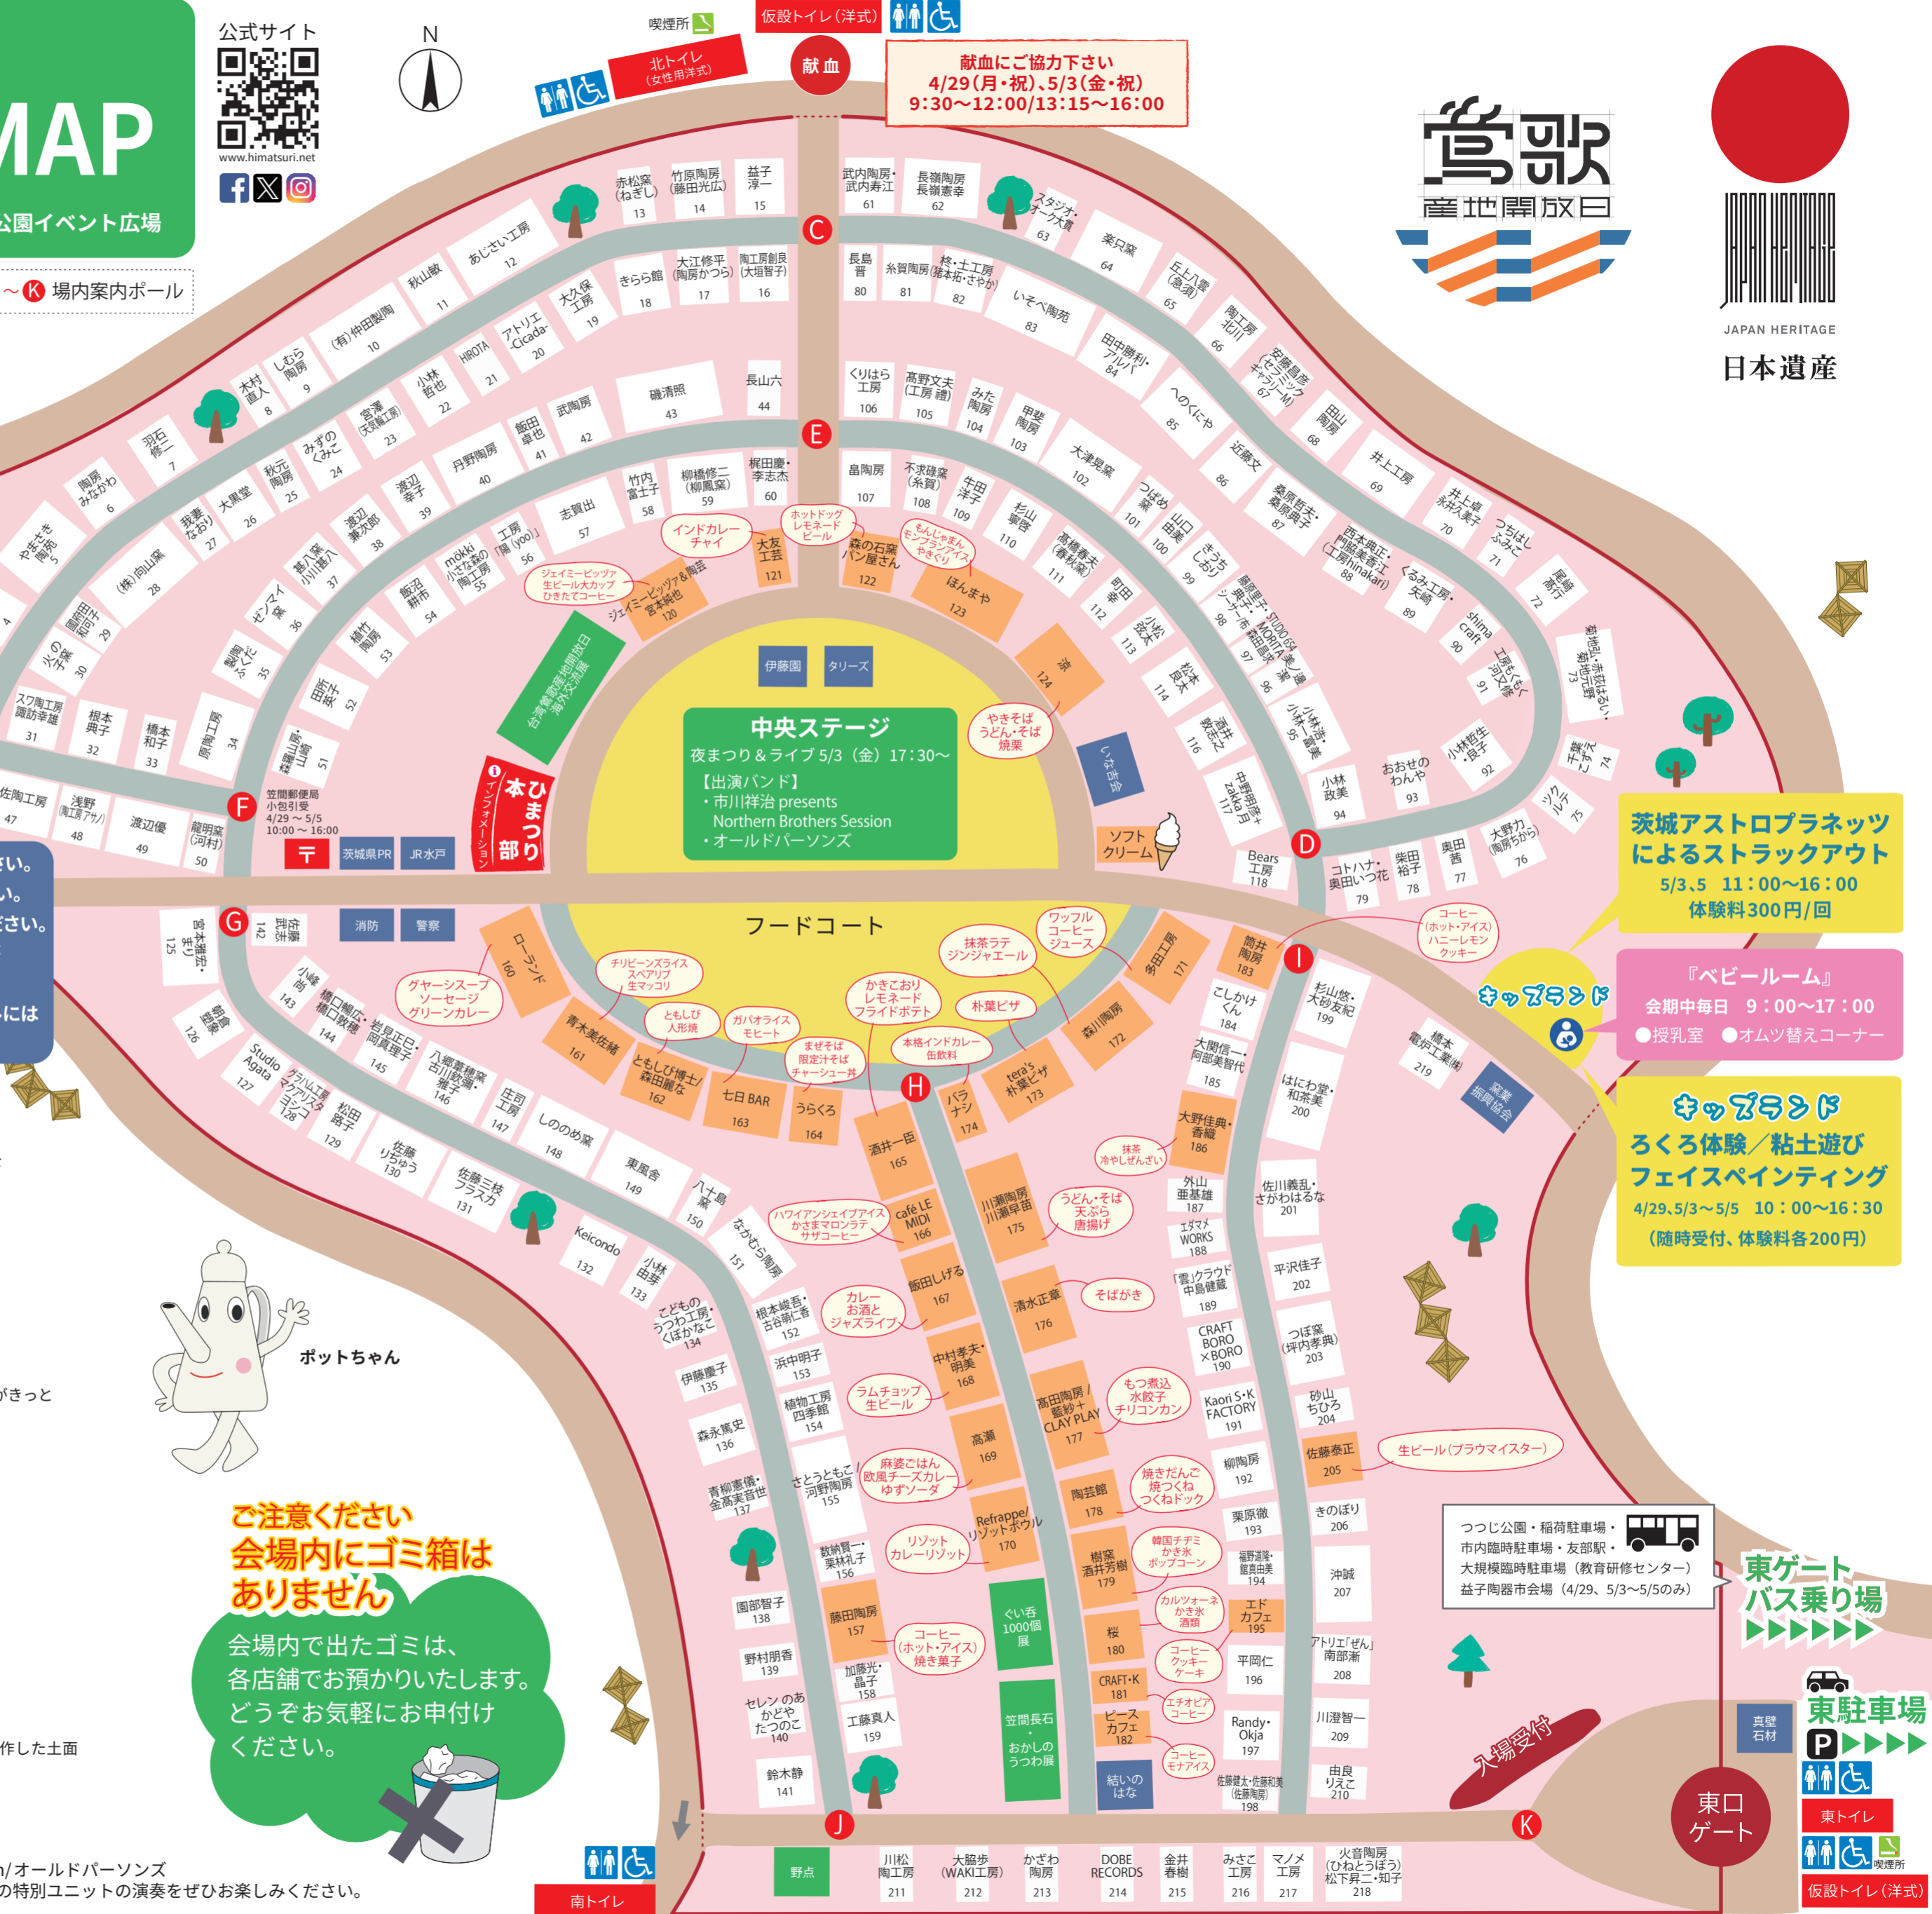

茨城アストロプラネッツによるストラックアウト
5/3,5 11:00~16:00
体験料300円/回

『ベビールーム』
会期中毎日 9:00~17:00
●授乳室 ●オムツ替えコーナー

キッズランド
ろくろ体験/粘土遊び
フェイスペインティング
4/29,5/3~5/5 10:00~16:30
(随時受付、体験料各200円)

つづ公園・稲荷駐車場・市内臨時駐車場・友部駅・大規模臨時駐車場(教育研修センター) 益子陶器市会場(4/29, 5/3~5/5のみ)

東ゲート バス乗り場