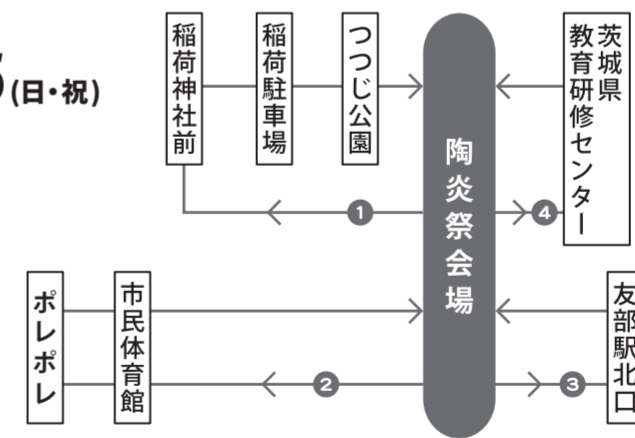

※道路の混雑等で予定通り到着しないことがあります。 ※満員の際の増便はありませんので、お時間に余裕を持ってご利用ください。
※道路状況により、路線及び運行の変更があります。 ※その他バス、交通情報など詳しくは“笠間の陶炎祭公式サイト”をご覧ください。

◎陶炎祭期間限定臨時バス 全便約30分間隔にて運行しています。

4/29(月・祝)～5/5(日・祝)

大人(中学生以上)

100円

小人(小学生)

50円

※未就学児無料